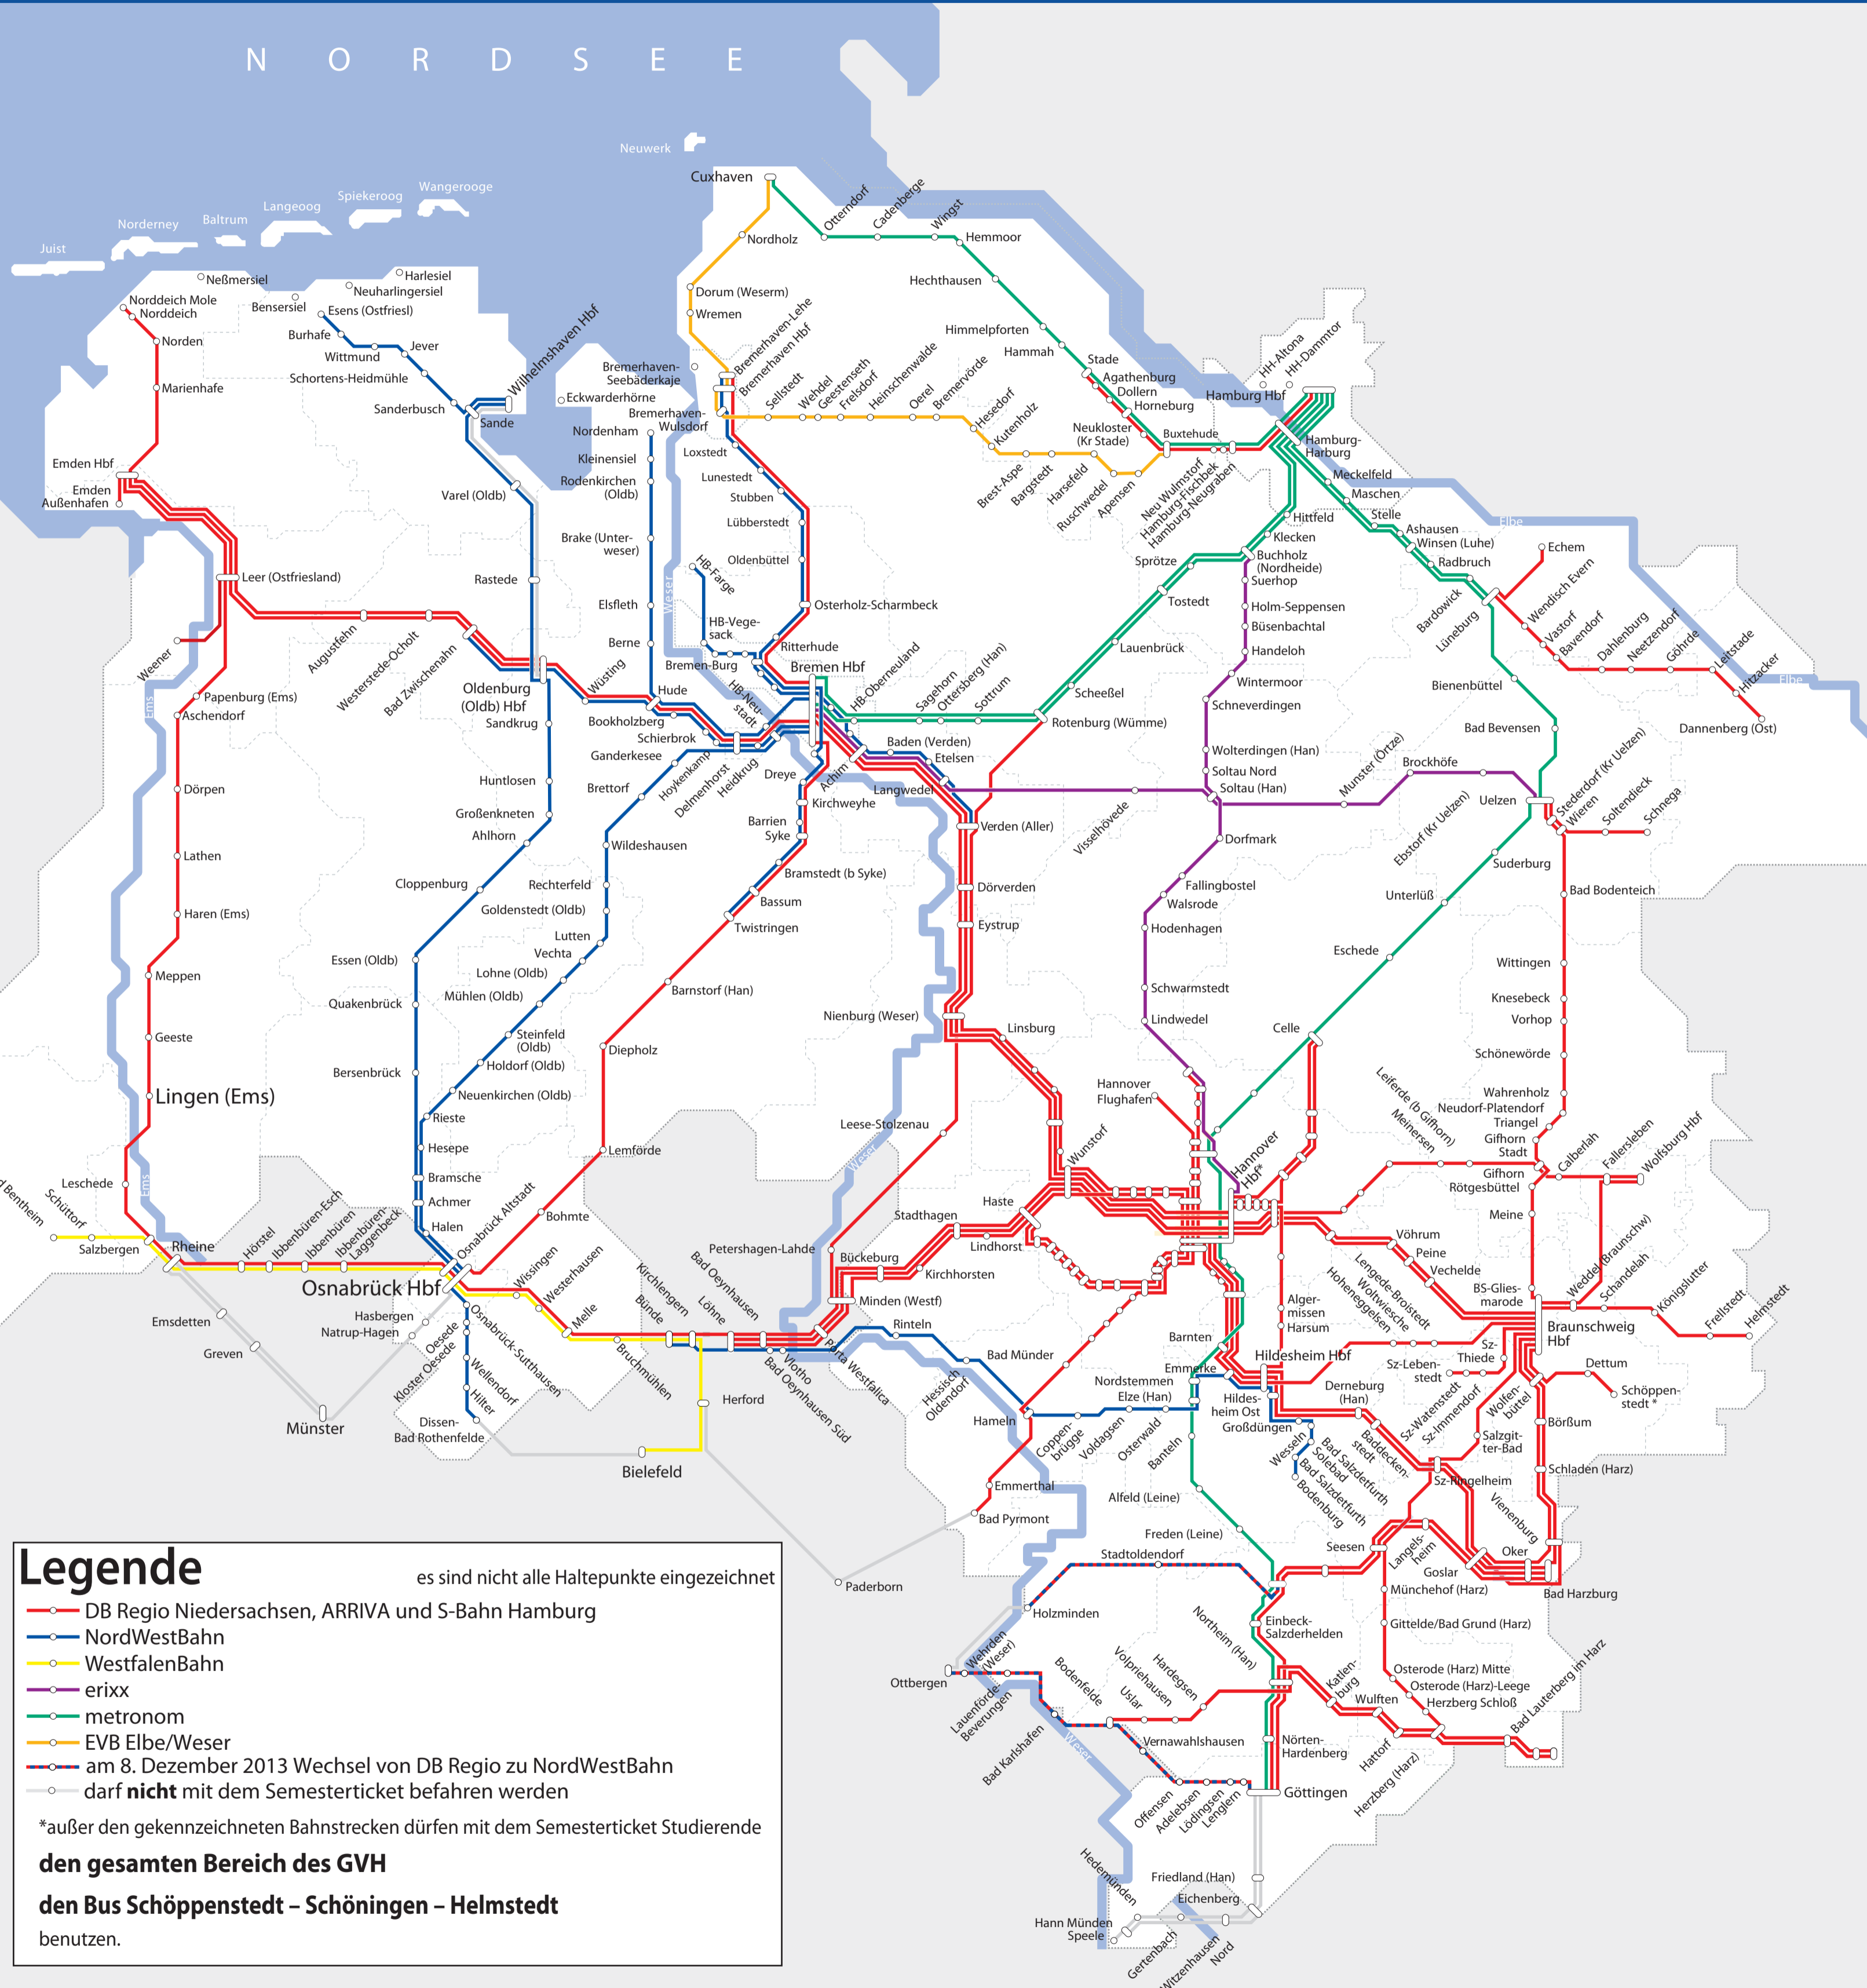

Semesterticketnetzplan

gültig im WiSe 13/14 sowie im SoSe 14

01.10.2013 bis 30.09.2014

Das Semesterticket gilt zur Fahrt in der 2. Waggonklasse. Die Benutzung von ICE, IC/EC, ARZ und Messezügen ist ausgeschlossen. Für Züge der S-Bahn Hamburg GmbH gilt das Ticket ausschließlich auf der ausgewiesenen Strecke. Es ist nicht gültig für Fahrten innerhalb des Großbereiches Hamburg (Start und Ziel der einzelnen Fahrt).

Aktualisierungen und genaue Streckenbezeichnungen sind auch auf der Homepage des AStAs (www.asta-hannover.de) einzusehen.

asta
uni hannover