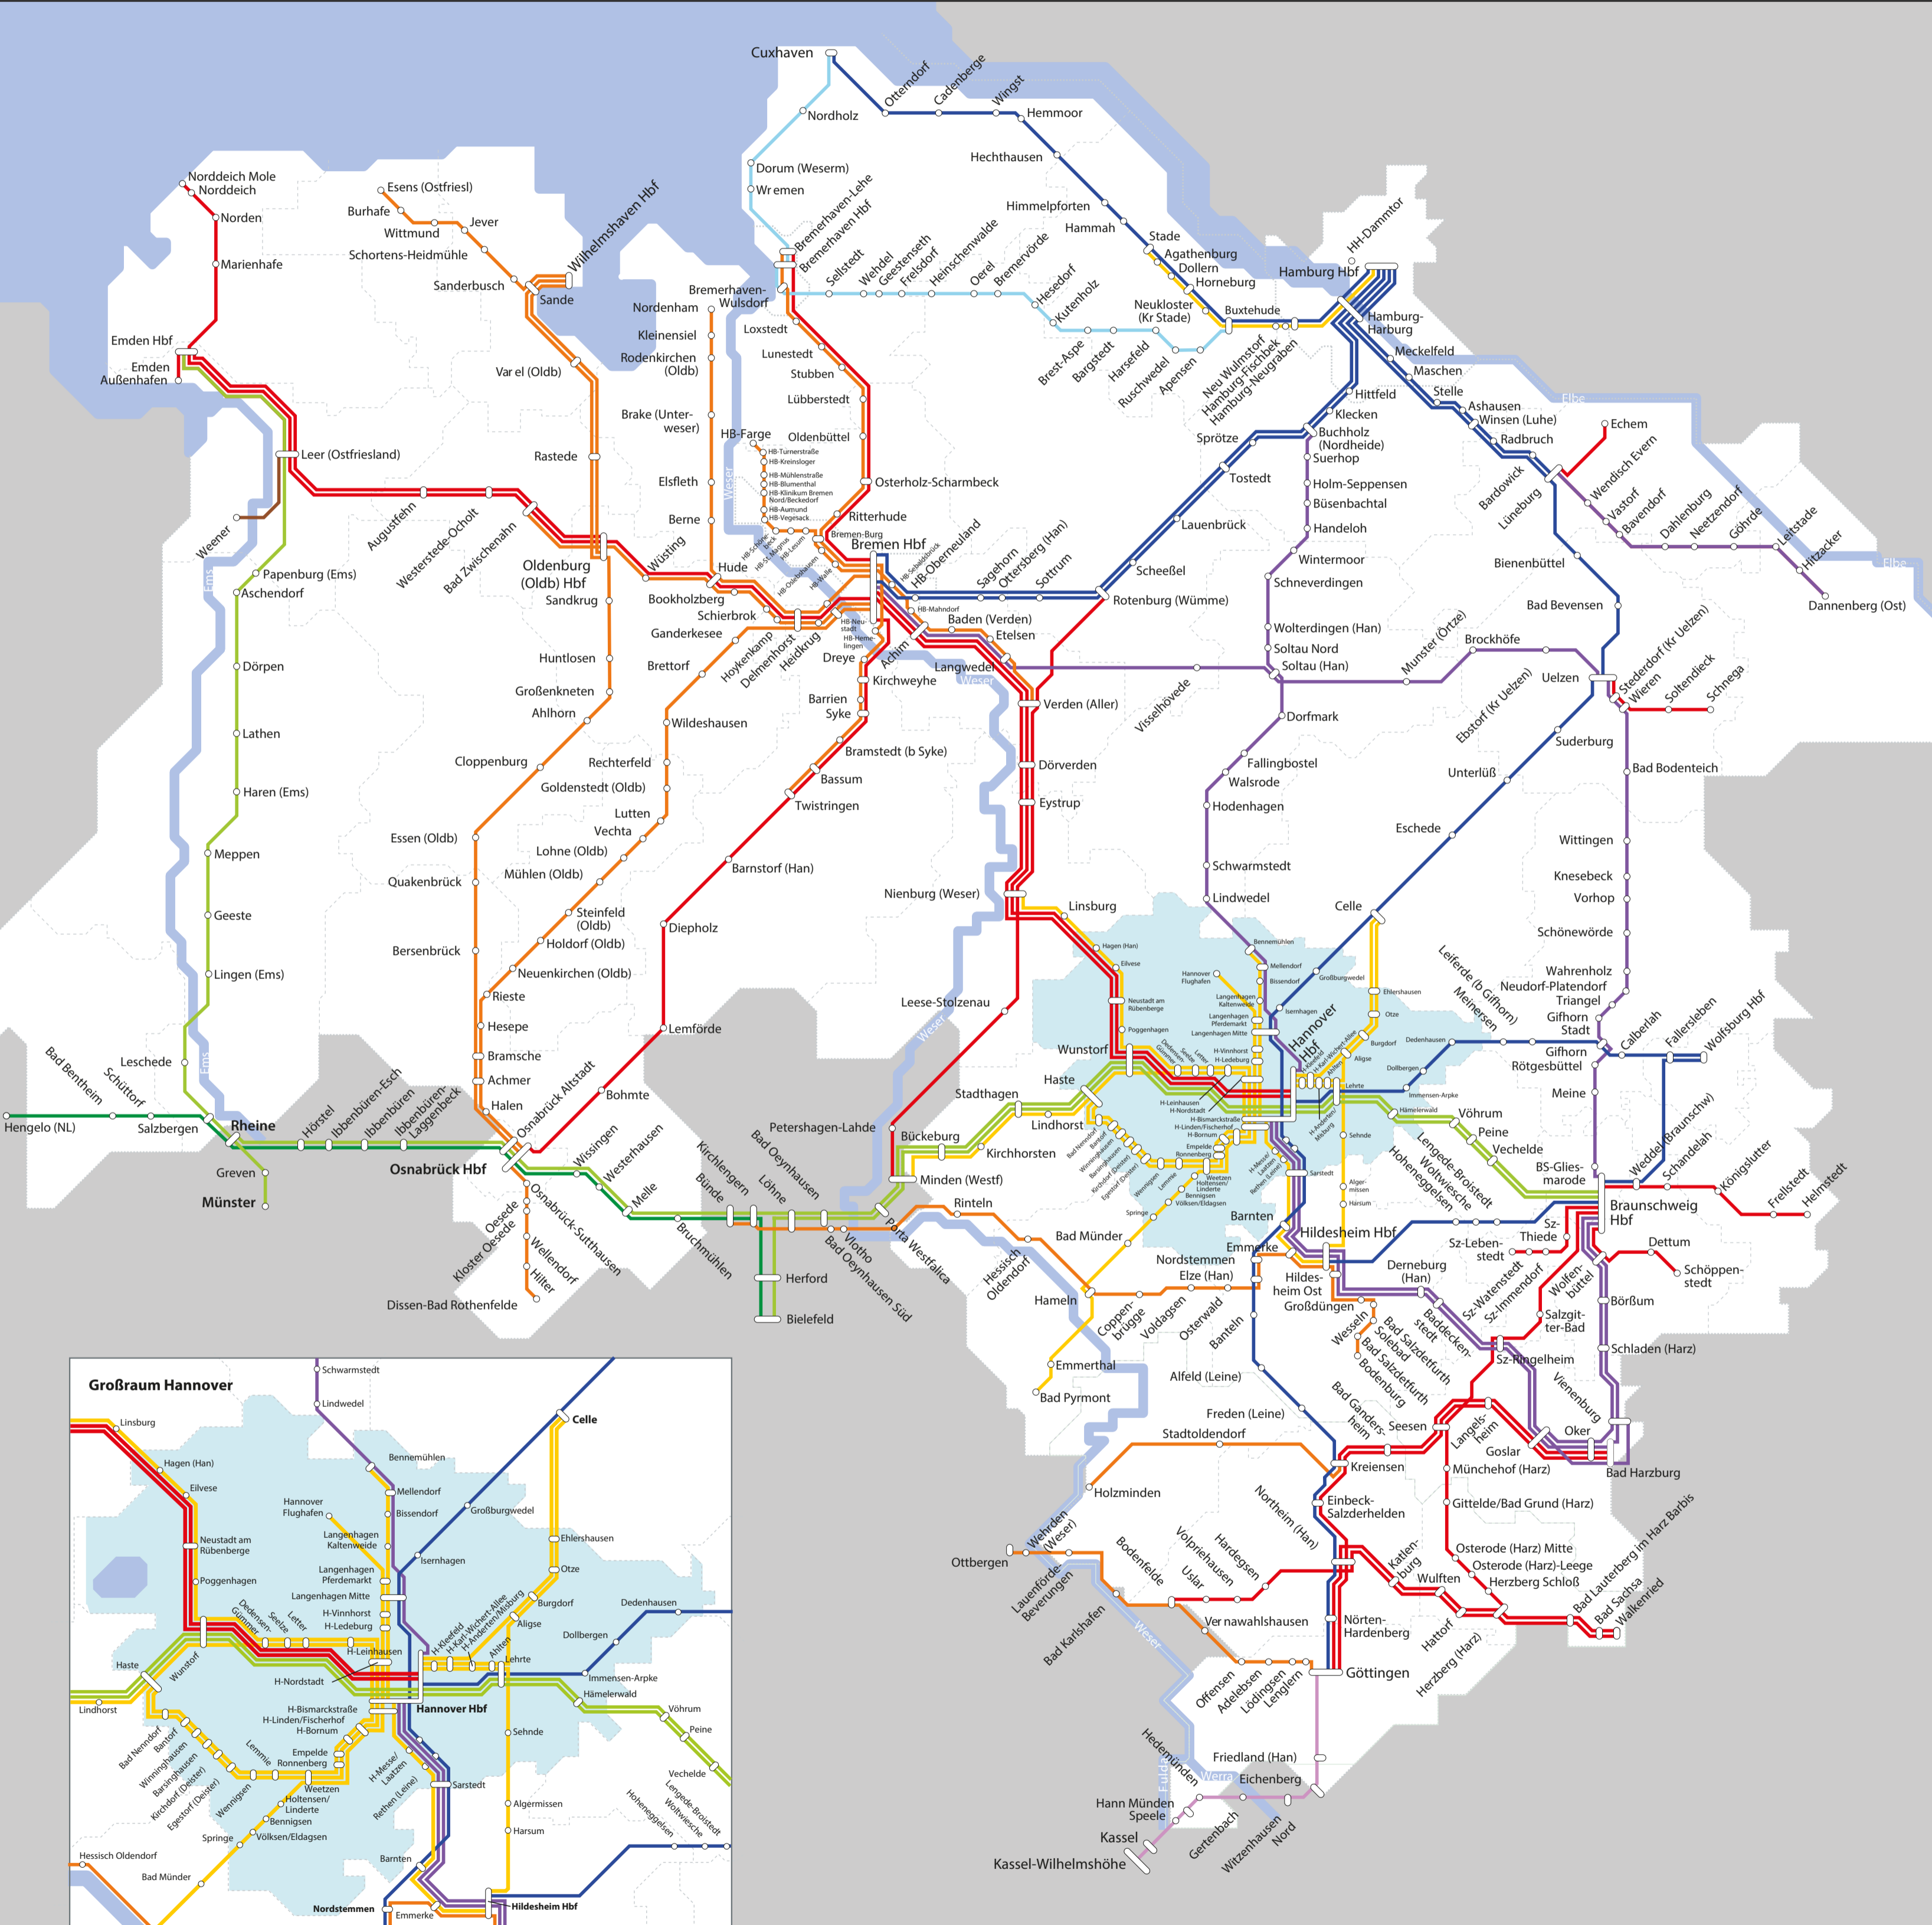

Semesterticket AStA Uni Hannover WiSe 2017/18 und SoSe 2018

- Regionalzüge DB
- eurobahn
- S-Bahn (DB)
- erixx
- Arriva (DB)
- cantus (NVV)
- metronom
- evb
- NordWestBahn (NWB)
- GVH - Großraum-Verkehr Hannover (Bus & Bahn)
- Westfalenbahn

Das Semesterticket berechtigt zur Nutzung von Bussen, Straßenbahnen und Zügen des Nahverkehrs im gesamten Liniennetz des Gemeinschaftstarifs GVH. Darüber hinaus gilt das Semester-Ticket zur Fahrt in den angegebenen Zügen des Nahverkehrs in der 2. Klasse. Die Benutzung von ICE, IC, ARZ und Messezügen ist ausgeschlossen (Ausnahme: IC/EC Bremen Hbf – Norddeich Mole & IC/EC Leer - Norddeich). Für Züge der S-Bahn Hamburg GmbH gilt das Ticket ausschließlich auf der ausgewiesenen Strecke. Es ist nicht gültig für Fahrten innerhalb des HVV-Gebietes Großbereich Hamburg (Start und Ziel der einzelnen Fahrt). Zwischen Kassel Hbf und Kassel Wilhelmshöhe gilt das Ticket im SPNV auch in Zügen der RegioTram (RT), Hessische Landesbahn (HLB), DB Regio und der Kurhessenbahn (KHB).

Die gültige Streckenliste findet ihr stets aktuell unter www.asta-hannover.de