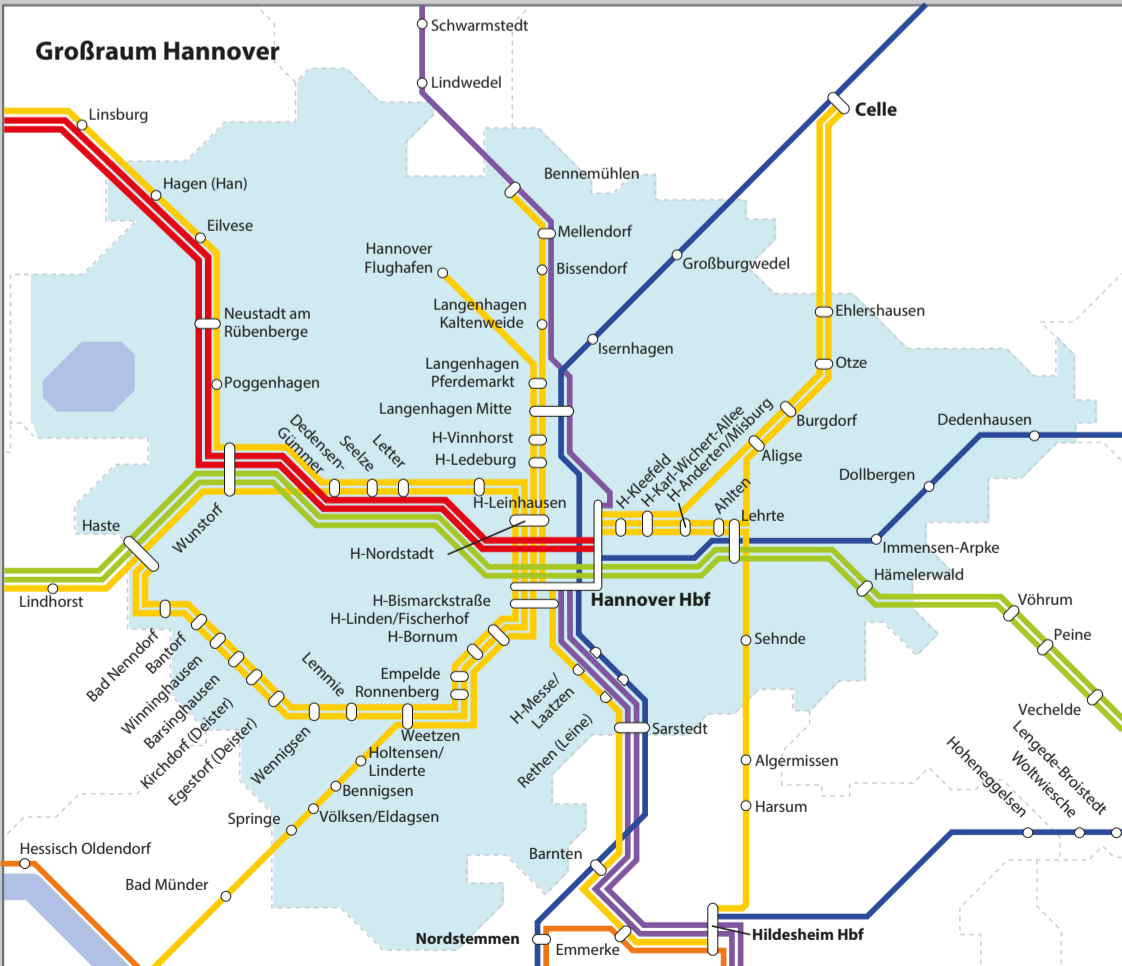

Semesterticket AStA Uni Hannover WiSe 2017/18 und SoSe 2018

- Regionalzüge DB
- eurobahn
- S-Bahn (DB)
- erixx
- Arriva (DB)
- cantus (NVV)
- metronom
- evb
- NordWestBahn (NWB)
- GVH - Großraum-Verkehr Hannover (Bus & Bahn)
- Westfalenbahn

Das Semesterticket berechtigt zur Nutzung von Bussen, Straßenbahnen und Zügen des Nahverkehrs im gesamten Liniennetz des Gemeinschaftstarifs GVH. Darüber hinaus gilt das Semester-Ticket zur Fahrt in den angegebenen Zügen des Nahverkehrs in der 2. Klasse. Die Benutzung von ICE, IC, ARZ und Messezügen ist ausgeschlossen (Ausnahme: IC/EC Bremen Hbf – Norddeich Mole & IC/EC Leer - Norddeich). Für Züge der S-Bahn Hamburg GmbH gilt das Ticket ausschließlich auf der ausgewiesenen Strecke. Es ist nicht gültig für Fahrten innerhalb des HVV-Gebietes Großbereich Hamburg (Start und Ziel der einzelnen Fahrt). Zwischen Kassel Hbf und Kassel Wilhelmshöhe gilt das Ticket im SPNV auch in Zügen der RegioTram (RT), Hessische Landesbahn (HLB), DB Regio und der Kurhessenbahn (KHB).

Die gültige Streckenliste findet ihr stets aktuell unter www.asta-hannover.de