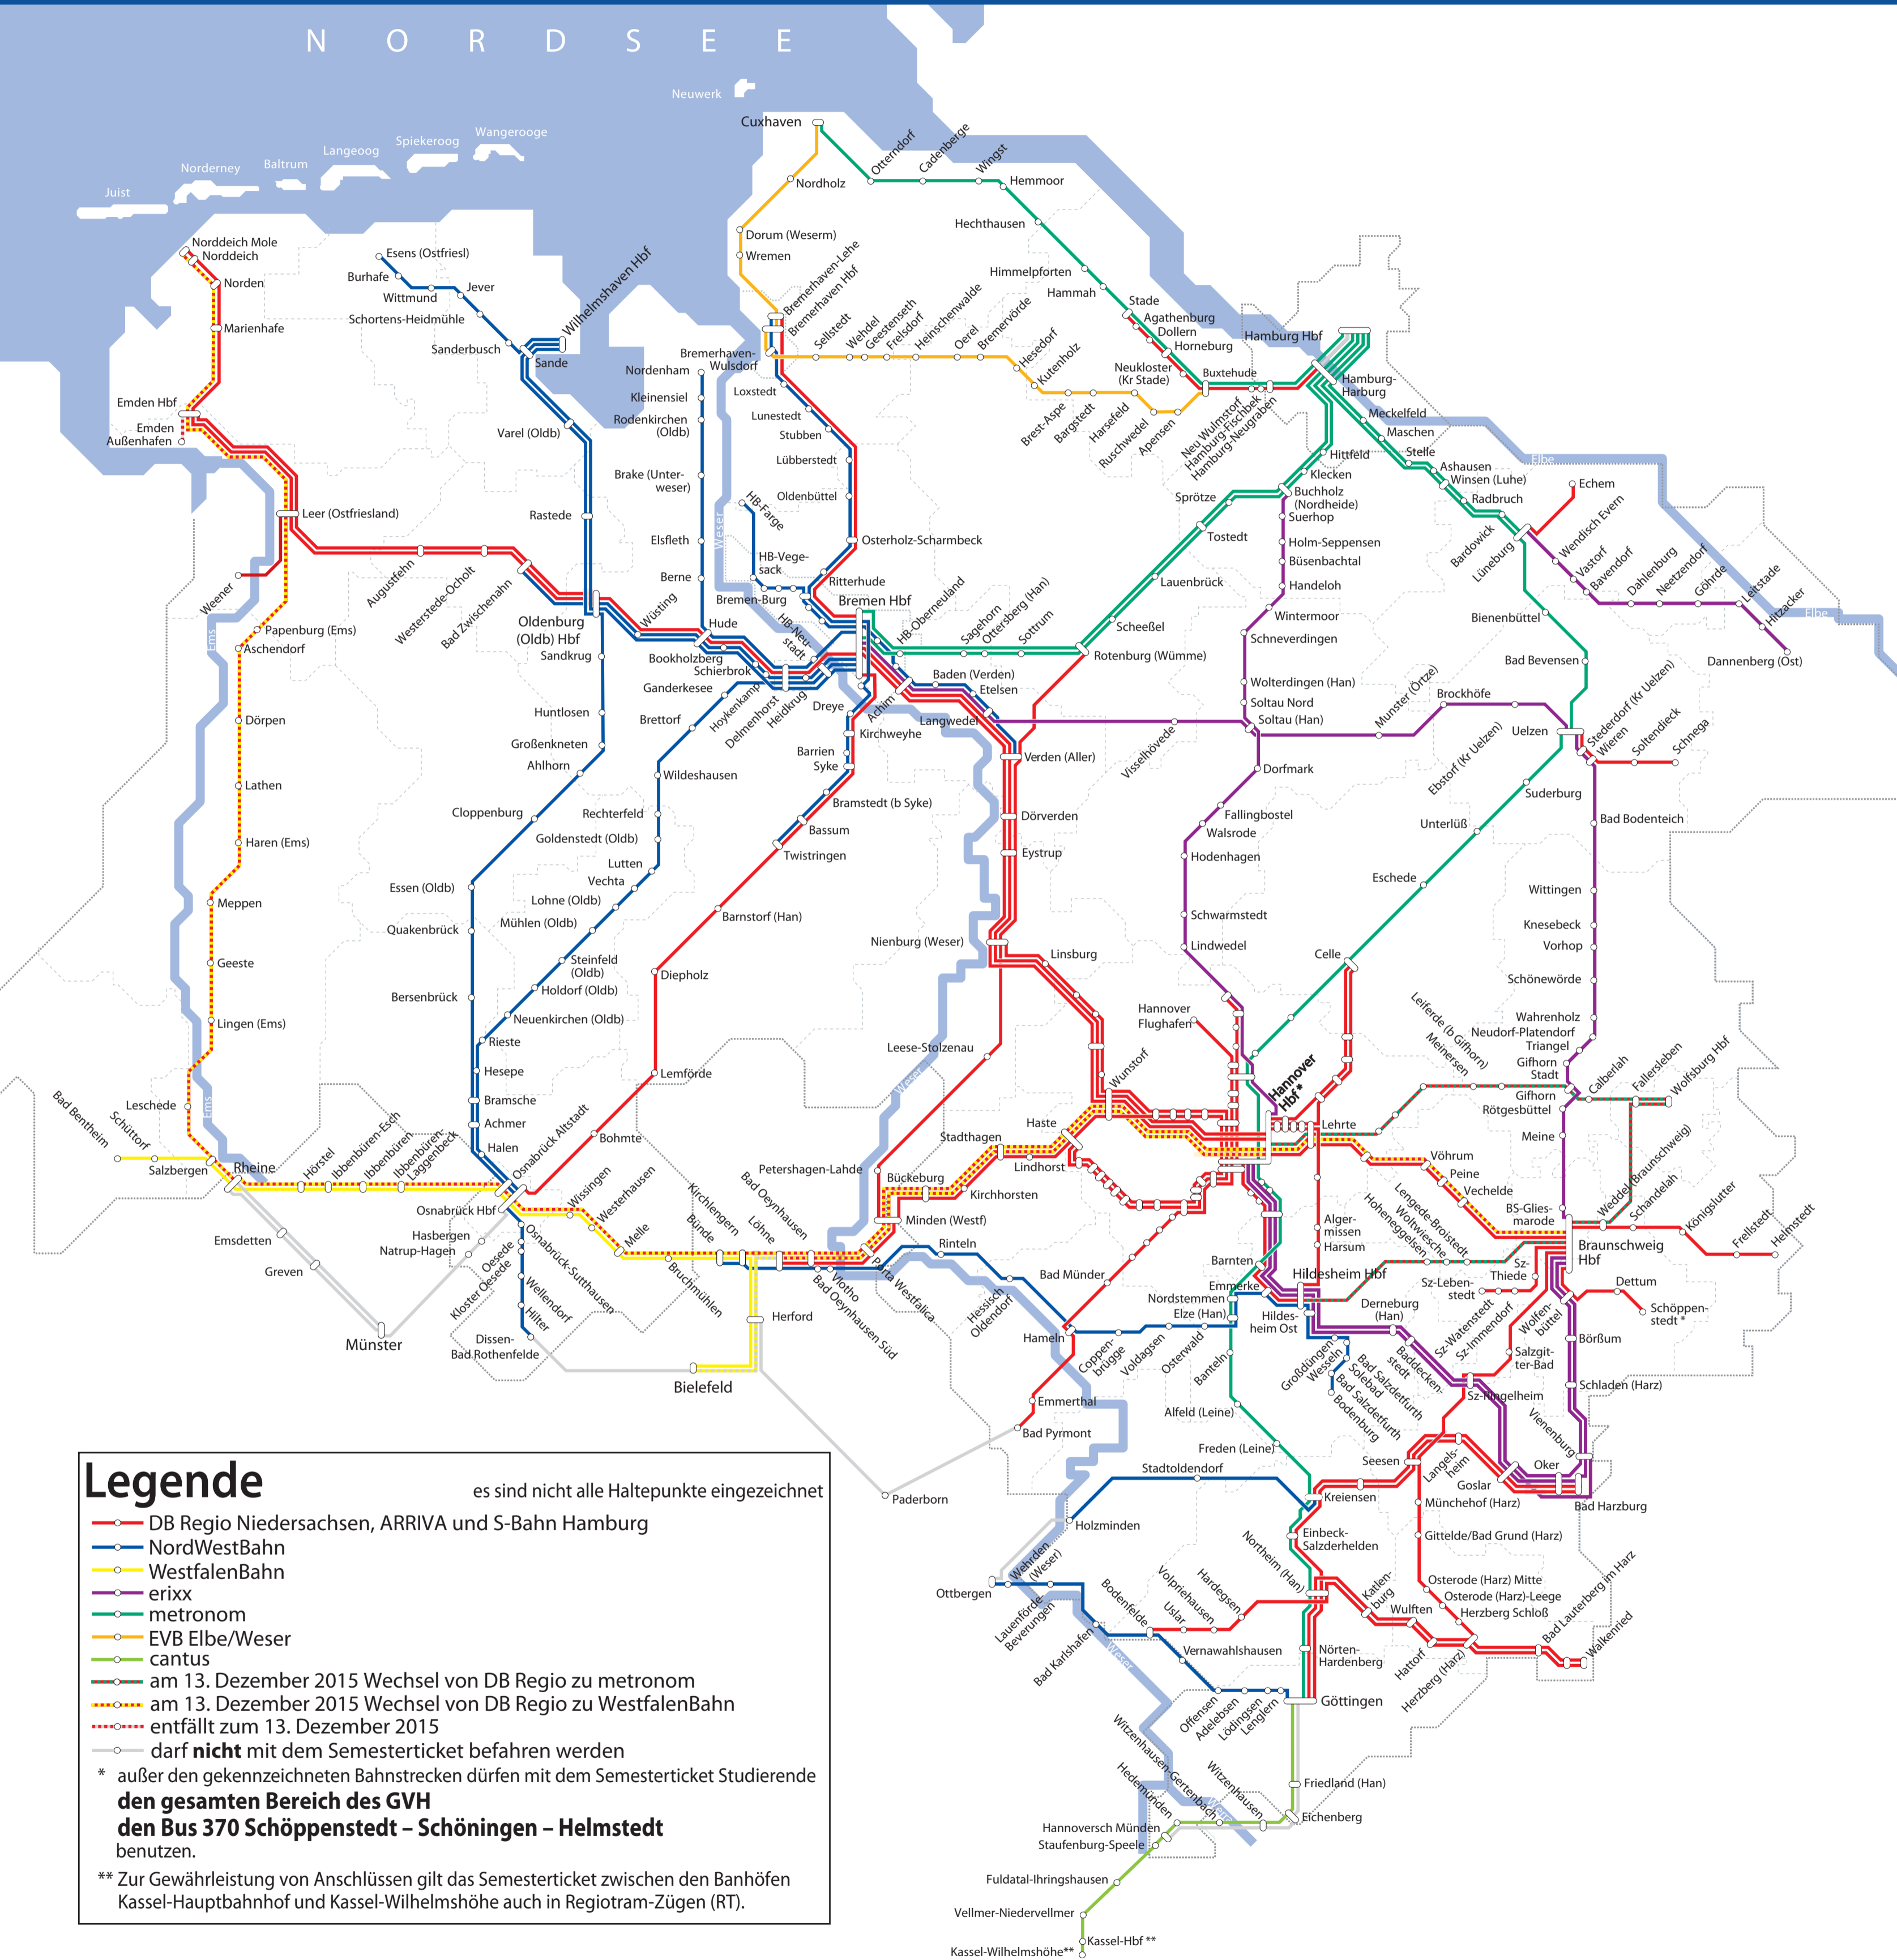

Semesterticketnetzplan

gültig im WiSe 15/16 sowie im SoSe 16

01.10.2015 bis 30.09.2016

Das Semesterticket gilt zur Fahrt in der 2. Waggonklasse. Die Benutzung von ICE, IC/EC, ARZ und Messezügen ist ausgeschlossen (Ausnahme: IC/EC Bremen Hbf – Norddeich Mole & IC/EC Leer - Norddeich). Für Züge der S-Bahn Hamburg GmbH gilt das Ticket ausschließlich auf der ausgewiesenen Strecke. Es ist nicht gültig für Fahrten innerhalb des Großbereiches Hamburg (Start und Ziel der einzelnen Fahrt).

Aktualisierungen und genaue Streckenbezeichnungen sind auch auf der Homepage des AStAs (www.asta-hannover.de) einzusehen.